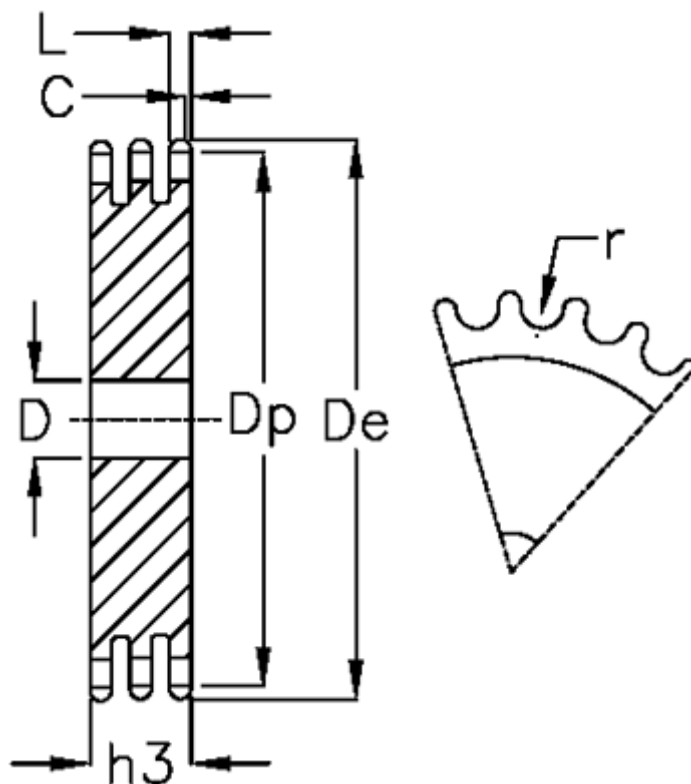

Varenummer: 616023006110
Beskrivelse: Pladehjul 10 B-3 Z=110 triplex

Mål

Antal tænder	= 110	L = 9
C	= 2	r = 10.16
D	= 30	
De	= 563.9	
Dp	= 555.92	
For kædebetegnelse	= 10 B-3	
For kæde størrelse	= 5/8 x 3/8	
h3	= 42.1	